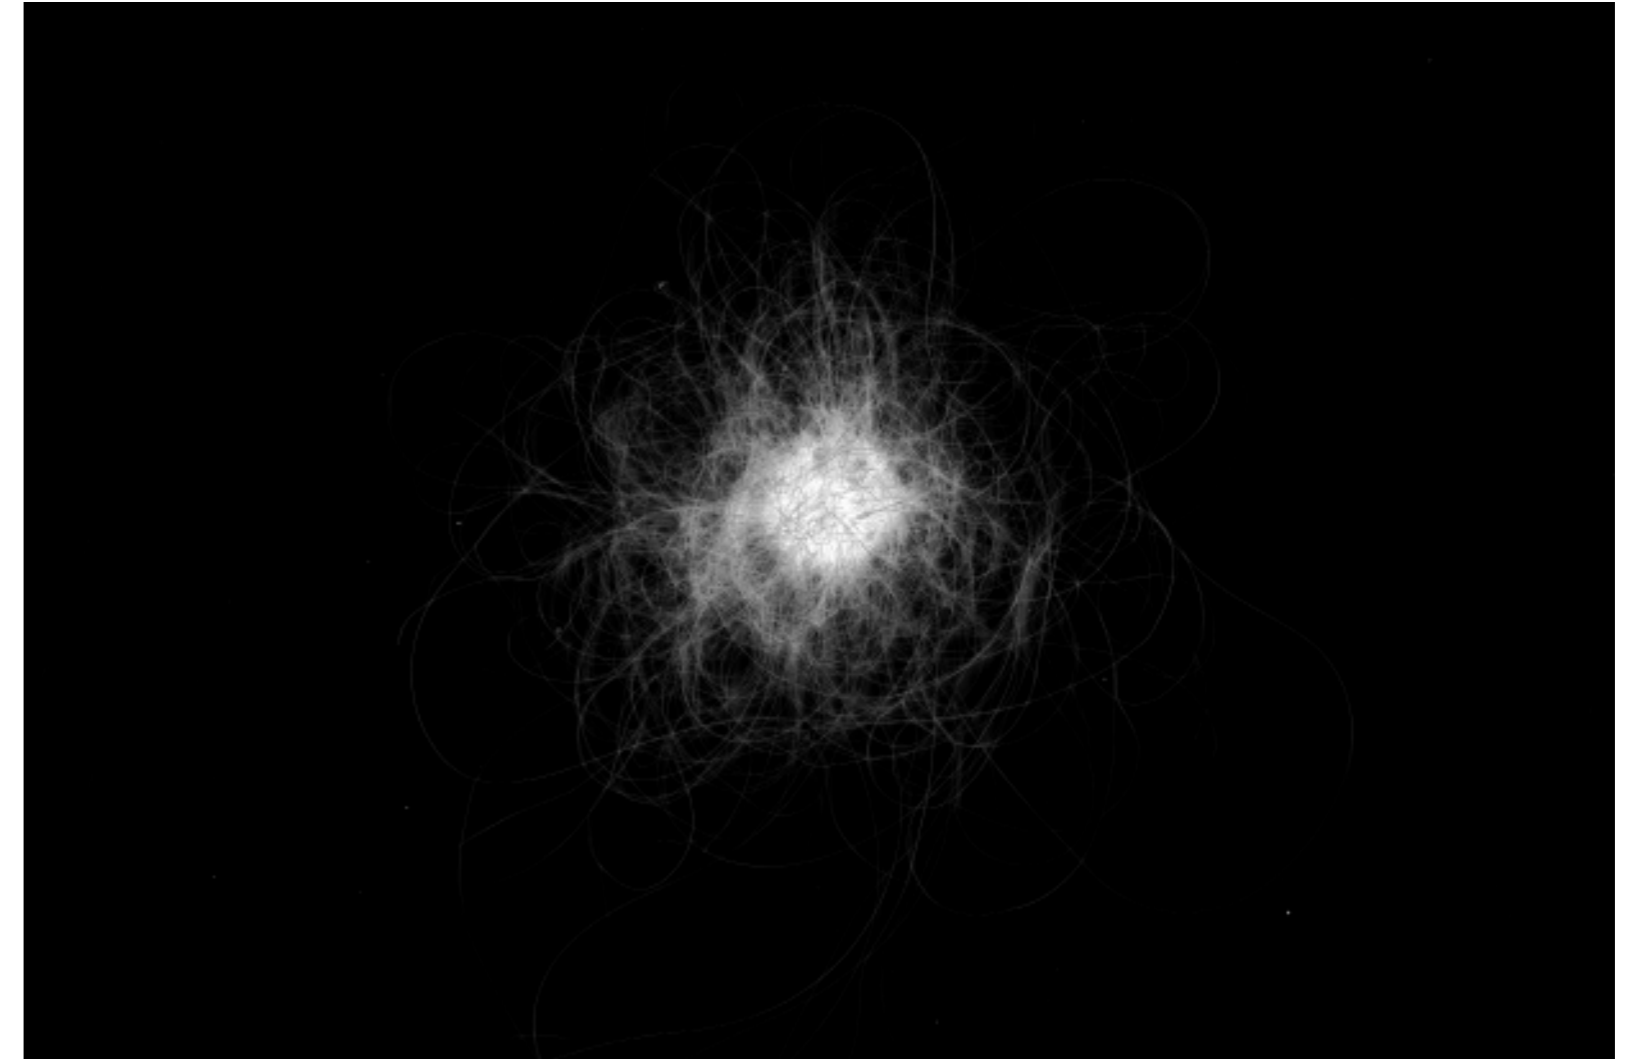

BARBORA HOLLAN - PORTFOLIO

Studie tmy
Černobílé fotografie světelného smogu.
Zvětšované fotografie 97x135 cm, kniha 23x30 cm, 2011

Pak byla tma
Rozmláčení zrcátka
Animace, 2010

Škvíry
Prolézání skrytých prostorů v našem bytě
Kniha, 15 x 21 cm, 2010

Stěhování
Intervence ve veřejném prostoru: (Stěhování kusů trávníků mezi pražskými parky)
Kniha, 21 x 15 cm, 2010

Remains of a day
Digitální fotogram vlasů
165x160 cm, 2010

Barbora Hollan
no: +47 994 84 220, cz: +420 775 929 618
b.hollan@gmail.com, www.barborahollan.com